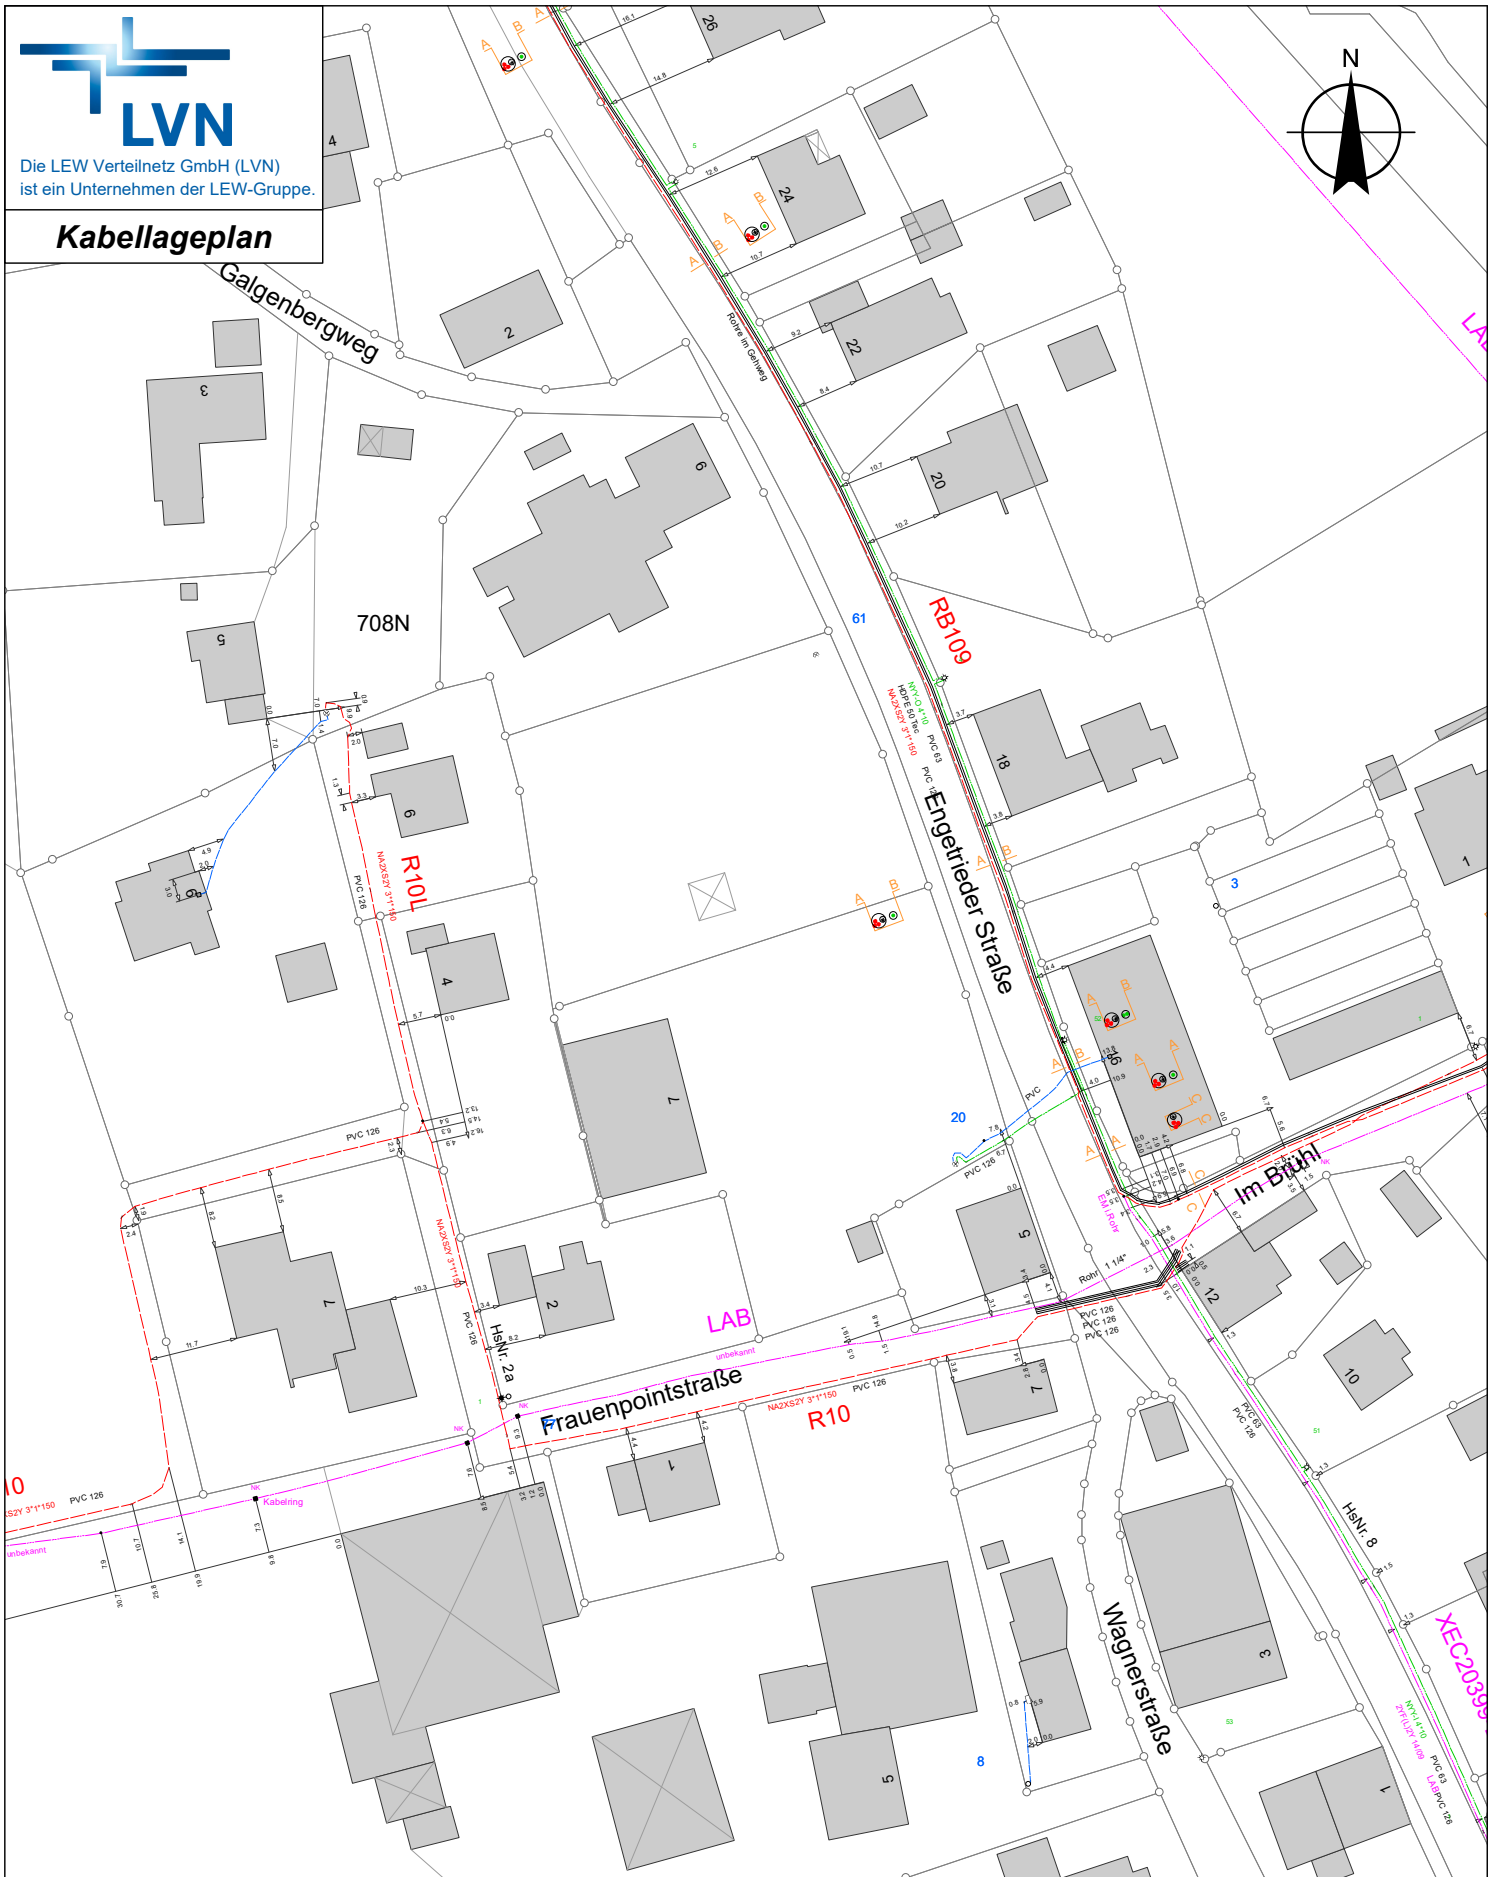

Die LEW Verteilnetz GmbH (LVN)
ist ein Unternehmen der LEW-Gruppe.

Kabellageplan

Für Rückfragen:

ERSD-P-Z
Tel: ++49-8241-5002-368

Zeichenerklärung:

- Mittelsp.-Kabel — — —
- Niedersp.-Kabel — — —
- Straßenbel.-Kabel — — —
- Fernmelde-Kabel — — —
- Fremdleitung - - - - -

Die Angaben über die Tiefe der Kabel
(in der Regel 0,6 - 1,0m) sind
unverbindlich!

Maßangaben beziehen sich immer
auf die Mitte der Leitungstrasse!
Das Merkblatt zum Schutz
erdverlegter Kabel ist strengstens
zu beachten!

Ort: Ronsberg

M = 1:1000 A4

Datum: 03.04.2023, 14:05

Inga Dorn
Sachbearbeiter:

.....
Unterschrift