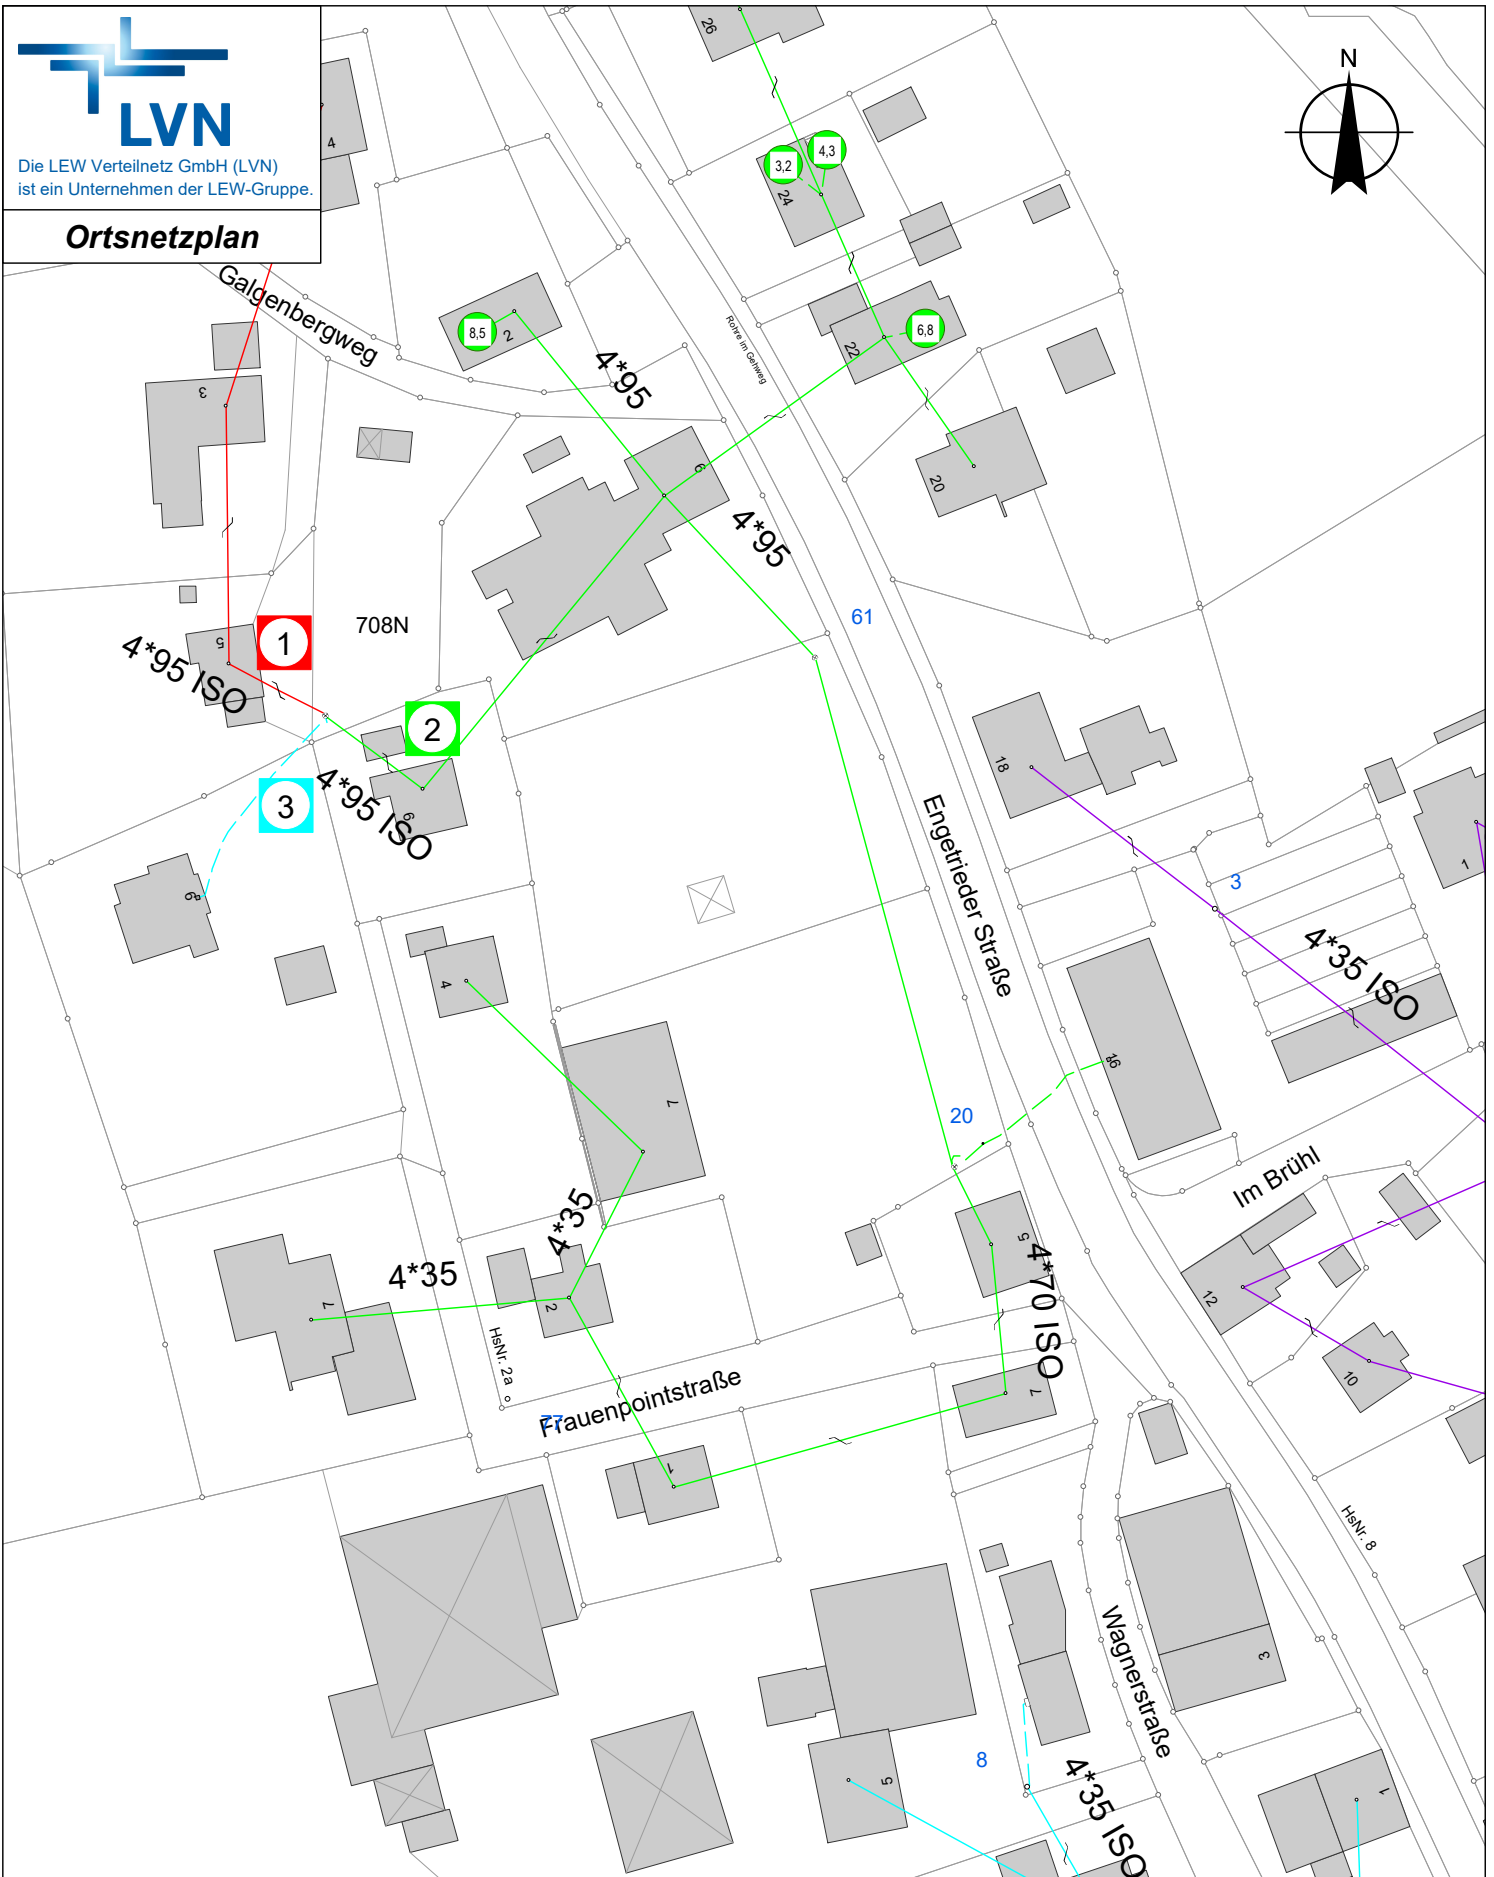

Die LEW Verteilnetz GmbH (LVN)
ist ein Unternehmen der LEW-Gruppe.

Ortsnetzplan

Für Rückfragen:

ERSD-P-Z
Tel: ++49-8241-5002-368

Zeichenerklärung:

- Stromkreise
- -
 -
 -
 -

Die Angaben über die Tiefe der Kabel (in der Regel 0,6 - 1,0m) sind unverbindlich!
Maßangaben beziehen sich immer auf die Mitte der Leitungstrasse!
Das Merkblatt zum Schutz erdverlegter Kabel ist strengstens zu beachten!

Ort: Ronsberg

M = 1:1000 A4

Datum: 03.04.2023, 14:08

Inga Dorn
Sachbearbeiter:

.....
Unterschrift